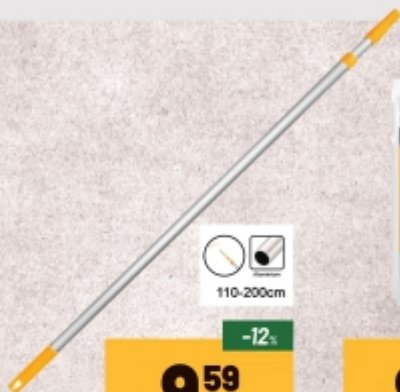

110-200cm

-12%

9⁵⁹ KM

STARA CIJENA: 10,99 KM

INCCO TELESKOPSKI ŠTAP
110-200CM HICEPEODI

Material: metal

Model: 89973-003

Veličina: 110-200cm (3488)

-12%

9⁵⁹ KM

STARA CIJENA: 10,95 KM

INCCO SET VALJARA 12/1
110x200MM

Material: PVC, prirodna vlakna

Model: 89733-003

Veličina: 110x110x2 mm (2476)